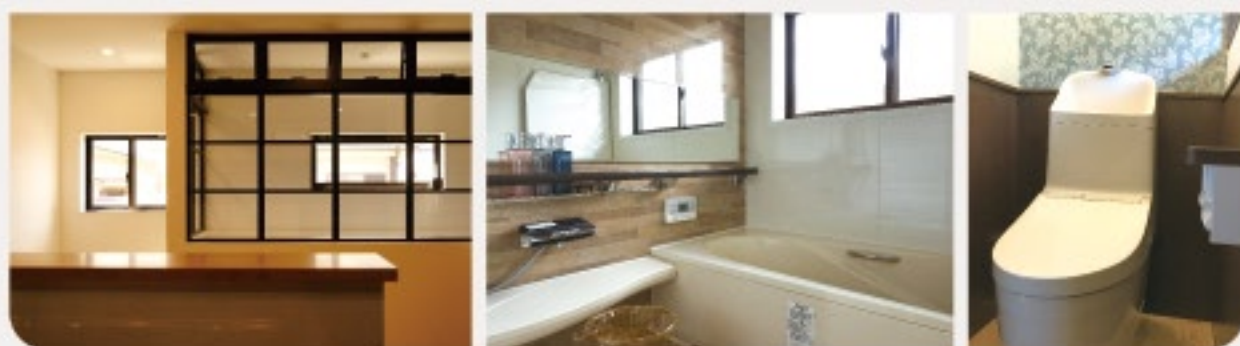

プラン・見積
無料
お気軽にご相談
ください!

締め切り間近!
リフォームで/
補助金がもらえます

こどもエコ すまい支援事業 最大30万円/戸	先進的 窓リノベ事業 最大200万円/戸	給湯 省エネ事業 最大15万円/戸

※子育て世帯または高齢世帯を対象に最大30万円
※申請する補助金の合計が5万円未満の工事は補助の対象外
※3つの補助金は併用できますが、補助対象が異なる同一物件で併用が可能です。
対象となるリフォームについては下記をご覧ください

その他の補助金のご案内も
できます。詳しくは
スタッフまで

Renovate the House

voice
お客様の声

家事をしながら、子どもの様子を見られて、常にコミュニケーションがとれる空間にリフォームしたい。収納もたくさん欲しい。

この子と一緒に育つ家だから

私たちは、お客様の夢をカタチにする
素敵なプランを
ご提案いたします!