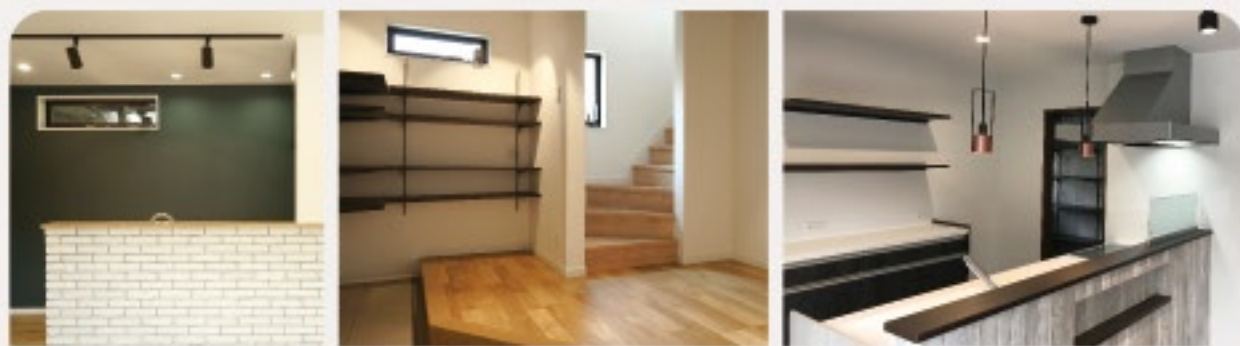

リノベーション・増改築リフォーム 水廻りリフォーム 住宅性能アップリフォーム

リフォームで叶える新しい生活
快適で暮らしやすい住まいへ